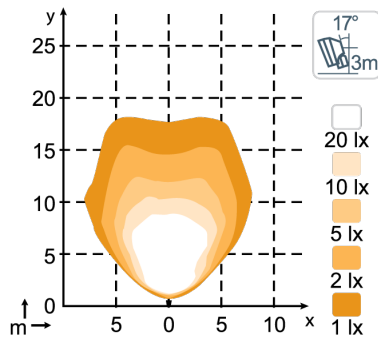

## SPEZIFIKATIONEN

Theoretische Lichtausbeute	4800 lm	Vibrationsresistenz	8Grms 24-2000Hz
Lichtausbeute im Betrieb	3000 lm	Streuscheibe	Glass
Farbtemperatur	5000 K	Gehäuse	Aluminum
Nominale Spannung (GS)	12 V 24 V	Gewicht	0.8 kg
Eingangsspannungsbereich (GS)	9 - 16 V 18 - 32 V	Internationale Schutzart	IP68, IP6K9K
Leistungsverbrauch	43 W	Salznebel	ISO 9227 240H
Nomineller Strom bei	12V=2.8A, 24V=1.5A	EMV	CISPR 25 Class 5, ISO 13766, ISO 14982, ISO 7637-2, EN 12895, ECE R10
Anschluss	Built-in Deutsch DT-2 (2-pin)	Einsatztemperaturen	-40°C... +85°C (Überhitzungsschutz)
Montage / Befestigung	M8	Artikelnummer	Flood: 985-410B <sup>2</sup> , Top-down Flood: 985-411B <sup>2</sup>
Schlag- und Sto <sup>2</sup> festigkeit	60G		

## ANSCHLUSS

## ABMESSUNGEN