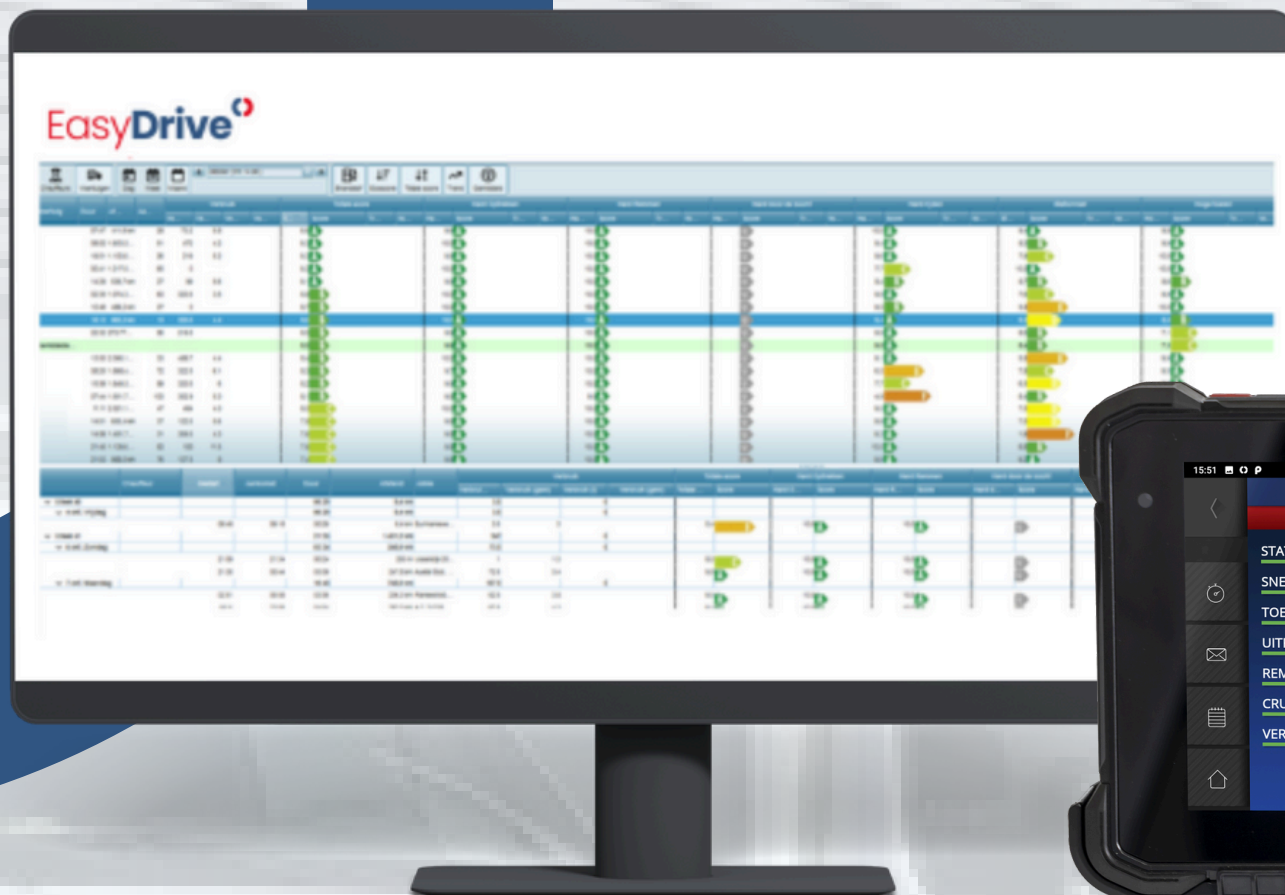

EasyDrive^o

**Brandstof besparen was nog
nooit zo Easy!**

Rietveld

NEEM CONTACT OP

Website: www.rietveld.nl

E-mail: verkoop@rietveld.nl

Telefoon: +31 (0) 184 652 910

LinkedIn: /rietveld-bv

Rijstijl applicatie

RIJSTIJLMONITORING

GEMIDDELD 8% BRANDSTOFBESPARING

DIRECTE FEEDBACK AAN CHAUFFEUR

CO2 RAPPORTAGES VOOR CSRD WETGEVING

VERLENGDE LEVENSDUUR WAGENPARK

LEAN & GREEN GECERTIFICEERD