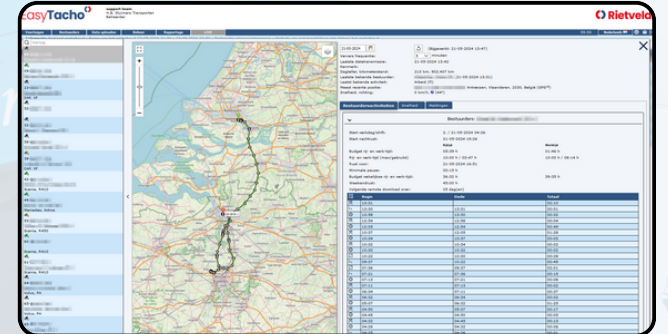

EasyTacho

Remote tachograaf uitlezen
was nog nooit zo Easy!

Rietveld

NEEM CONTACT OP

Website: www.rietveld.nl

E-mail: verkoop@rietveld.nl

Telefoon: +31 (0) 184 652 910

LinkedIn: [/rietveld-bv](https://www.linkedin.com/company/rietveld-bv)

Tacho applicatie

AUTOMATISCHE DOWNLOADS TACHODATA

NAUWKEURIGE (OVERTREDINGEN) RAPPORTAGES

REAL-TIME INZICHT RIJTIJDENBUDGET

EENVOUDIG STATUSOVERZICHT

VOLDOE AAN EUROPESE RIJTIJDENWET

OVER RIETVELD

Als partner in fleet management en fleet safety oplossingen helpt Rietveld organisaties hun voertuigen, machines en objecten efficiënter, duurzamer en veiliger in te zetten op een Easy manier. Met al 30 jaar ervaring in diverse branches, biedt Rietveld een breed scala aan innovatieve producten en diensten. We werken samen om jouw bedrijfsrendement te verhogen en tegelijkertijd de veiligheid op de weg en op het werk te optimaliseren.

EASYTACHO VOORDELEN

- Automatisch op afstand uitlezen van chauffeurspas en het massageheugen tachograaf.
- Gegevens altijd up-to-date en beveiligd in de cloud.
- Tachodata 24 maanden gearhiveerd.
- Geen handmatige handelingen nodig: Bespaart tijd en vermindert fouten.
- Overzichtelijke rapportages: In één oogopslag inzicht in belangrijke gegevens.
- Real-time inzicht rijtijdenbudget per chauffeur.
- Live locaties van de voertuigen.
- Optimaler plannen: Actuele data vereenvoudigt ritplanning.
- Overzichtelijke dashboards: Belangrijke data duidelijk weergegeven.
- Naleving van wetgeving: Voorkom boetes en onvolledige bestanden.