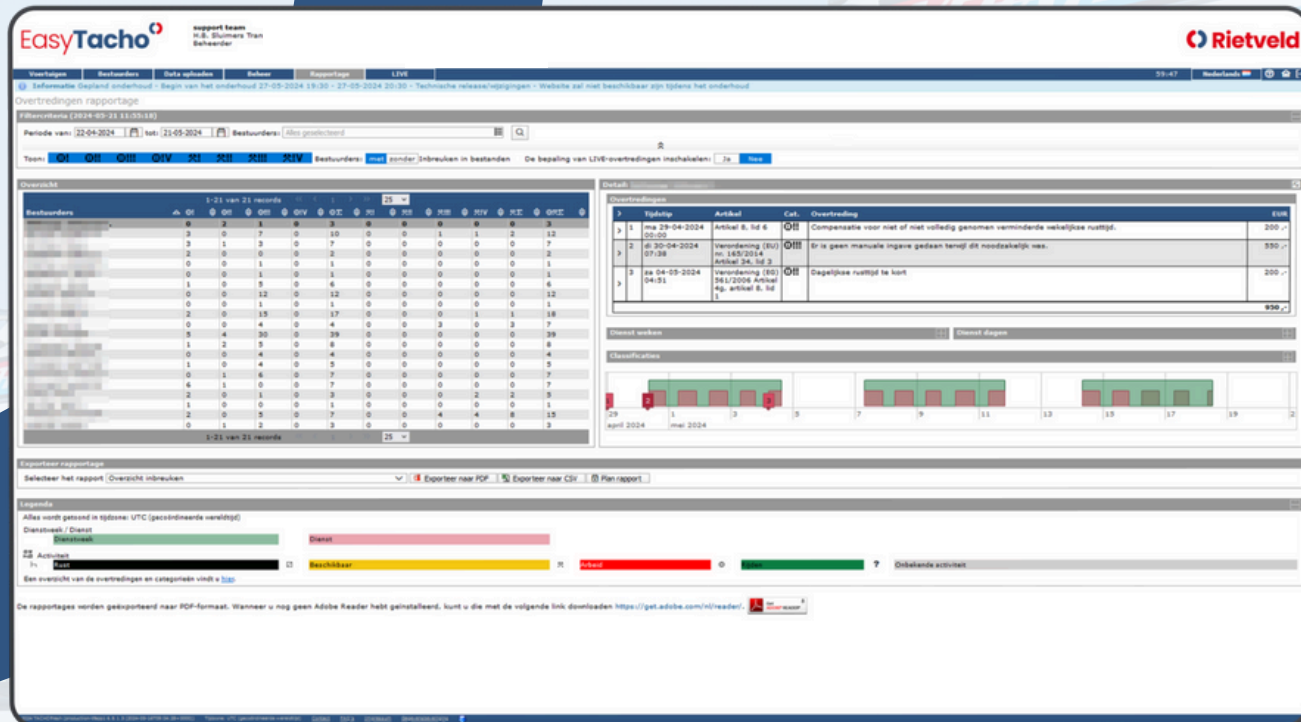

EasyTacho

Remote tachograaf uitlezen
was nog nooit zo Easy!

Rietveld

NEEM CONTACT OP

Website: www.rietveld.nl

E-mail: verkoop@rietveld.nl

Telefoon: +31 (0) 184 652 910

LinkedIn: [/rietveld-bv](https://www.linkedin.com/company/rietveld-bv)

Tacho applicatie

AUTOMATISCHE DOWNLOADS TACHODATA

NAUWKEURIGE (OVERTREDINGEN) RAPPORTAGES

REAL-TIME INZICHT RIJTIJDENBUDGET

EENVOUDIG STATUSOVERZICHT

VOLDOE AAN EUROPESE RIJTIJDENWET

OVER RIETVELD

Als partner in fleet management en fleet safety oplossingen helpt Rietveld organisaties hun voertuigen, machines en objecten efficiënter, duurzamer en veiliger in te zetten op een Easy manier. Met al 30 jaar ervaring in diverse branches, biedt Rietveld een breed scala aan innovatieve producten en diensten. We werken samen om jouw bedrijfsrendement te verhogen en tegelijkertijd de veiligheid op de weg en op het werk te optimaliseren.

EASYTACHO VOORDELEN

- Automatisch op afstand uitlezen van chauffeurspas en het massageheugen tachograaf.
- Gegevens altijd up-to-date en beveiligd in de cloud.
- Tachodata 24 maanden gearhiveerd.
- Geen handmatige handelingen nodig: Bespaart tijd en vermindert fouten.
- Overzichtelijke rapportages: In één oogopslag inzicht in belangrijke gegevens.
- Real-time inzicht rijtijdenbudget per chauffeur.
- Live locaties van de voertuigen.
- Optimaler plannen: Actuele data vereenvoudigt ritplanning.
- Overzichtelijke dashboards: Belangrijke data duidelijk weergegeven.
- Naleving van wetgeving: Voorkom boetes en onvolledige bestanden.

 **Rietveld**

VAAK SAMEN MET

EFFICIO VT7PRO
BOORDCOMPUTER

EASYTRACK
RITTENREGISTRATIE

EASYHOURS
SALARIS VOORLOOP

EASYVIEW
360° CAMERASYSTEEM

EASYDRIVE
RIJSTIJLMONITORING