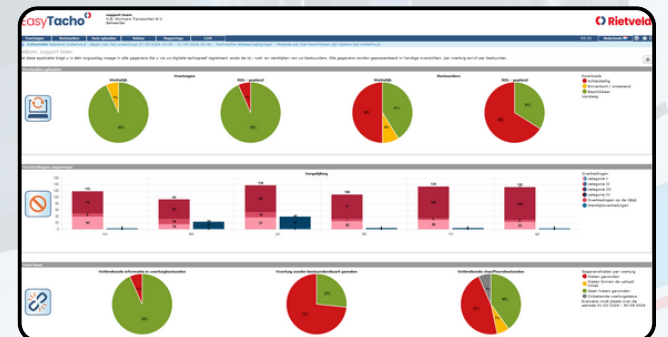

EasyTacho

Remote tachograaf uitlezen
was nog nooit zo Easy!

Rietveld

NEEM CONTACT OP

Website: www.rietveld.nl

E-mail: verkoop@rietveld.nl

Telefoon: +31 (0) 184 652 910

LinkedIn: [/rietveld-bv](https://www.linkedin.com/company/rietveld-bv)

Tacho applicatie

AUTOMATISCHE DOWNLOADS TACHODATA

NAUWKEURIGE (OVERTREDINGEN) RAPPORTAGES

REAL-TIME INZICHT RIJTIJDENBUDGET

EENVOUDIG STATUSOVERZICHT

VOLDOE AAN EUROPESE RIJTIJDENWET

OVER RIETVELD

Als partner in fleet management en fleet safety oplossingen helpt Rietveld organisaties hun voertuigen, machines en objecten efficiënter, duurzamer en veiliger in te zetten op een Easy manier. Met al 30 jaar ervaring in diverse branches, biedt Rietveld een breed scala aan innovatieve producten en diensten. We werken samen om jouw bedrijfsrendement te verhogen en tegelijkertijd de veiligheid op de weg en op het werk te optimaliseren.

EASYTACHO VOORDELEN

- Automatisch op afstand uitlezen van chauffeurspas en het massageheugen tachograaf.
- Gegevens altijd up-to-date en beveiligd in de cloud.
- Tachodata 24 maanden gearhiveerd.
- Geen handmatige handelingen nodig: Bespaart tijd en vermindert fouten.
- Overzichtelijke rapportages: In één oogopslag inzicht in belangrijke gegevens.
- Real-time inzicht rijtijdenbudget per chauffeur.
- Live locaties van de voertuigen.
- Optimaler plannen: Actuele data vereenvoudigt ritplanning.
- Overzichtelijke dashboards: Belangrijke data duidelijk weergegeven.
- Naleving van wetgeving: Voorkom boetes en onvolledige bestanden.