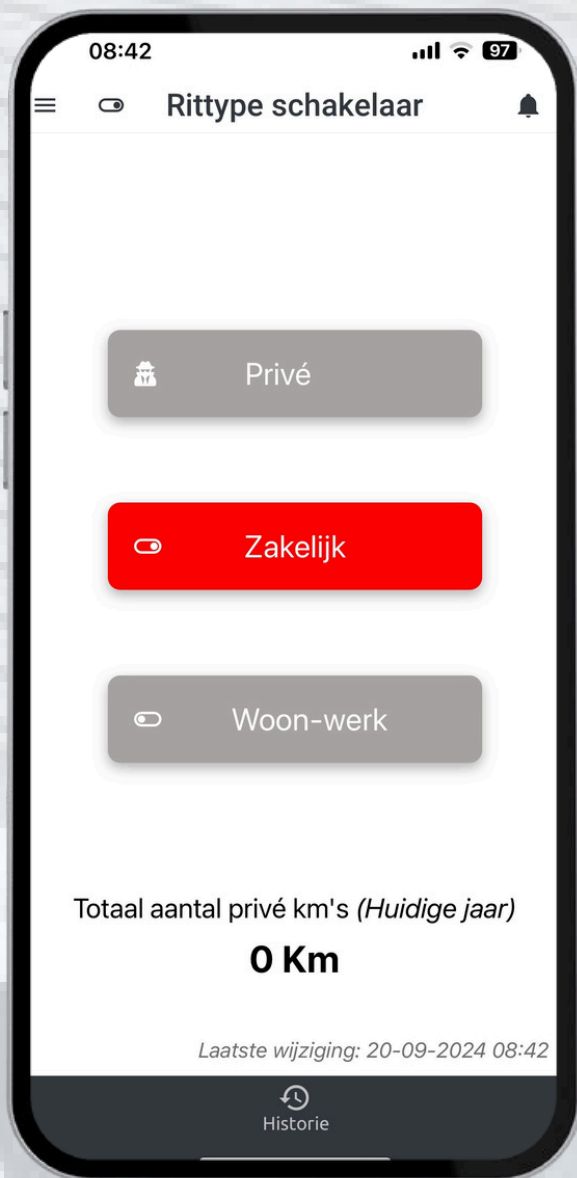

OVER RIETVELD

Als partner in fleet management en fleet safety oplossingen helpt Rietveld organisaties hun voertuigen, machines en objecten efficiënter, duurzamer en veiliger in te zetten op een Easy manier. Met al 30 jaar ervaring in diverse branches, biedt Rietveld een breed scala aan innovatieve producten en diensten. We werken samen om jouw bedrijfsrendement te verhogen en tegelijkertijd de veiligheid op de weg en op het werk te optimaliseren.

EASYTRACK VOORDELEN

- Web- en mobiele applicatie
- Online volgen van voertuigen en materieel
- Gereden routes en bezochte locaties bekijken
- Overzichtelijke rapportages
- Sluitende ritten-administratie
- Kilometerregistraties privé en zakelijk
- 100% Fiscusproof
- CO2 rapportages
- Chauffeursidentificatie
- Werktijdenrapportages
- Voldoet aan wet WPM werkgebonden personen mobiliteit
- ISO 27001
- Gebruiksvriendelijk

UITBREIDBAAR MET

EASYDRIVE RIJSTIJLMONITORING

Dataregistratie en rapportage rijgedrag om (brandstof)kosten te besparen en CO2 uitstoot te verminderen

EASYASSET OBJECTEN TRACEREN

Track & Trace je kostbare objecten en materieel en voorkom onnodig zoeken en verlies.

EASYTACHO RIJ- EN RUSTTIJDEN

Automatische downloads in de cloud van tachograaf en chauffeurspas.

Rietveld